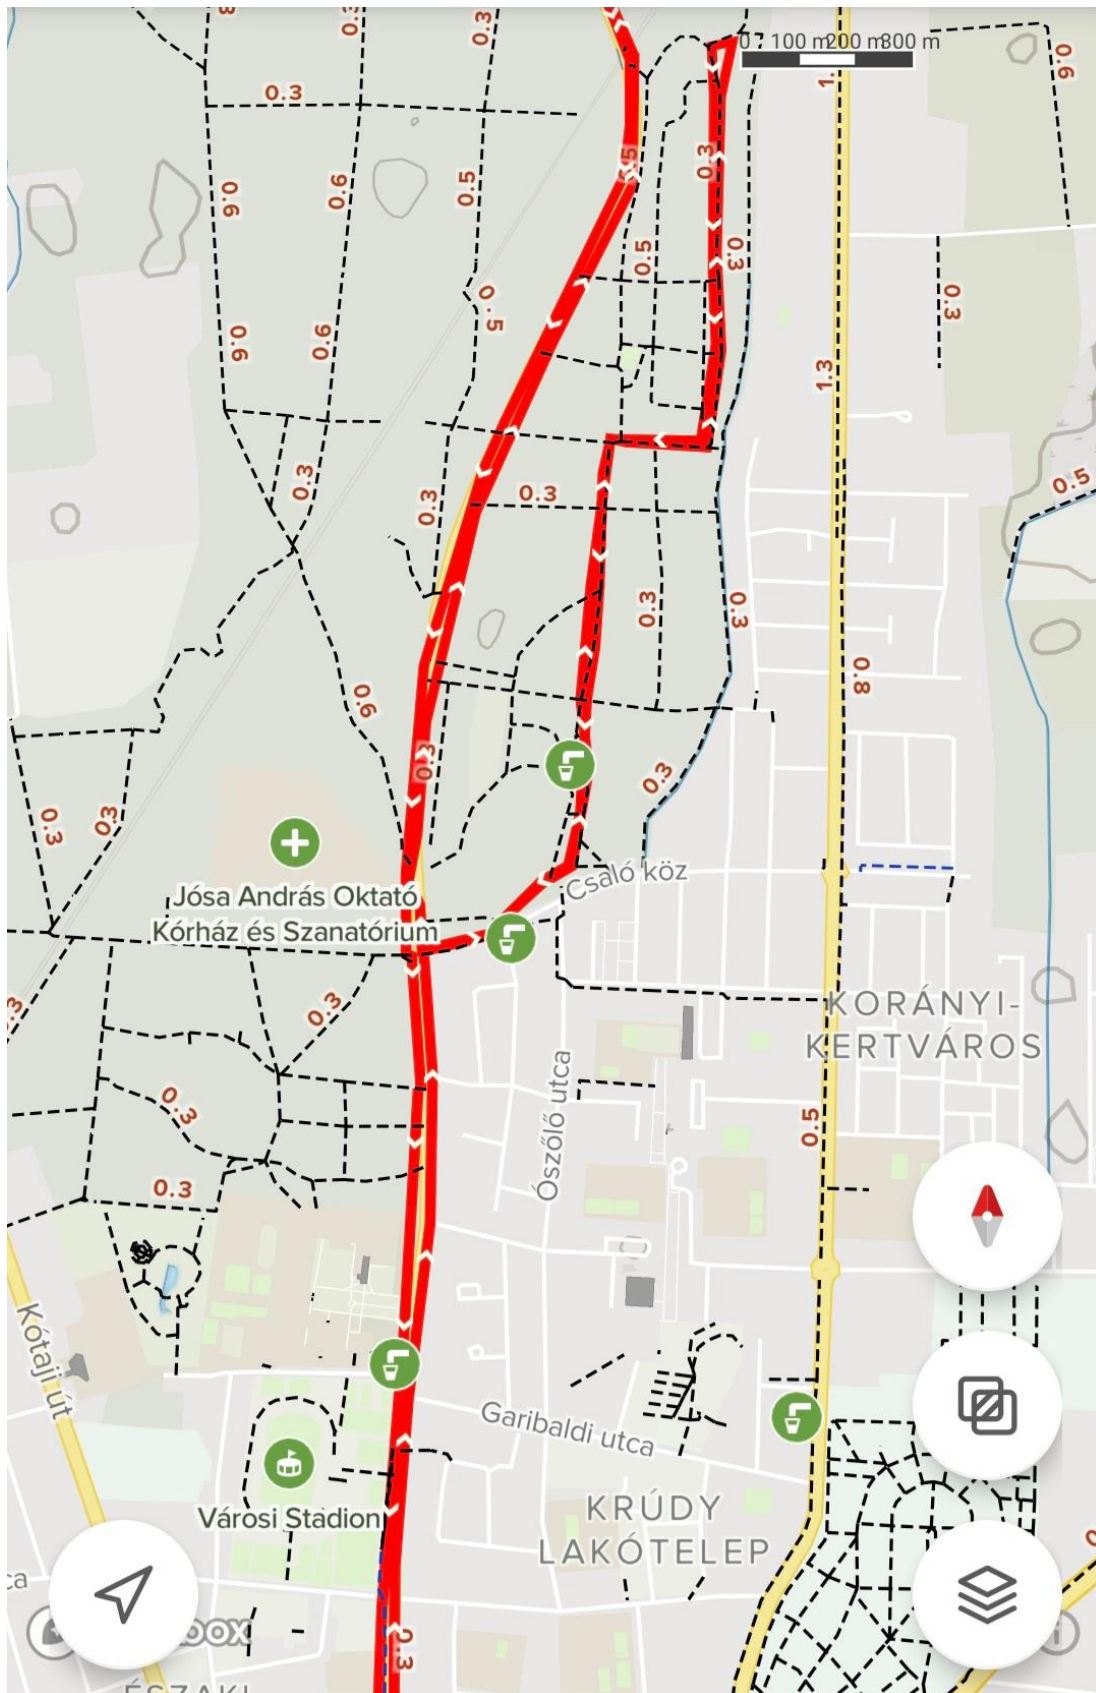

21km track

Distance
21,2 km

Elevation gain
260 m

21 km (pálya 1.része, kinagyítva)

21 km (pálya 2.része, kinagyítva)

21 km (pálya 3.része, kinagyítva)