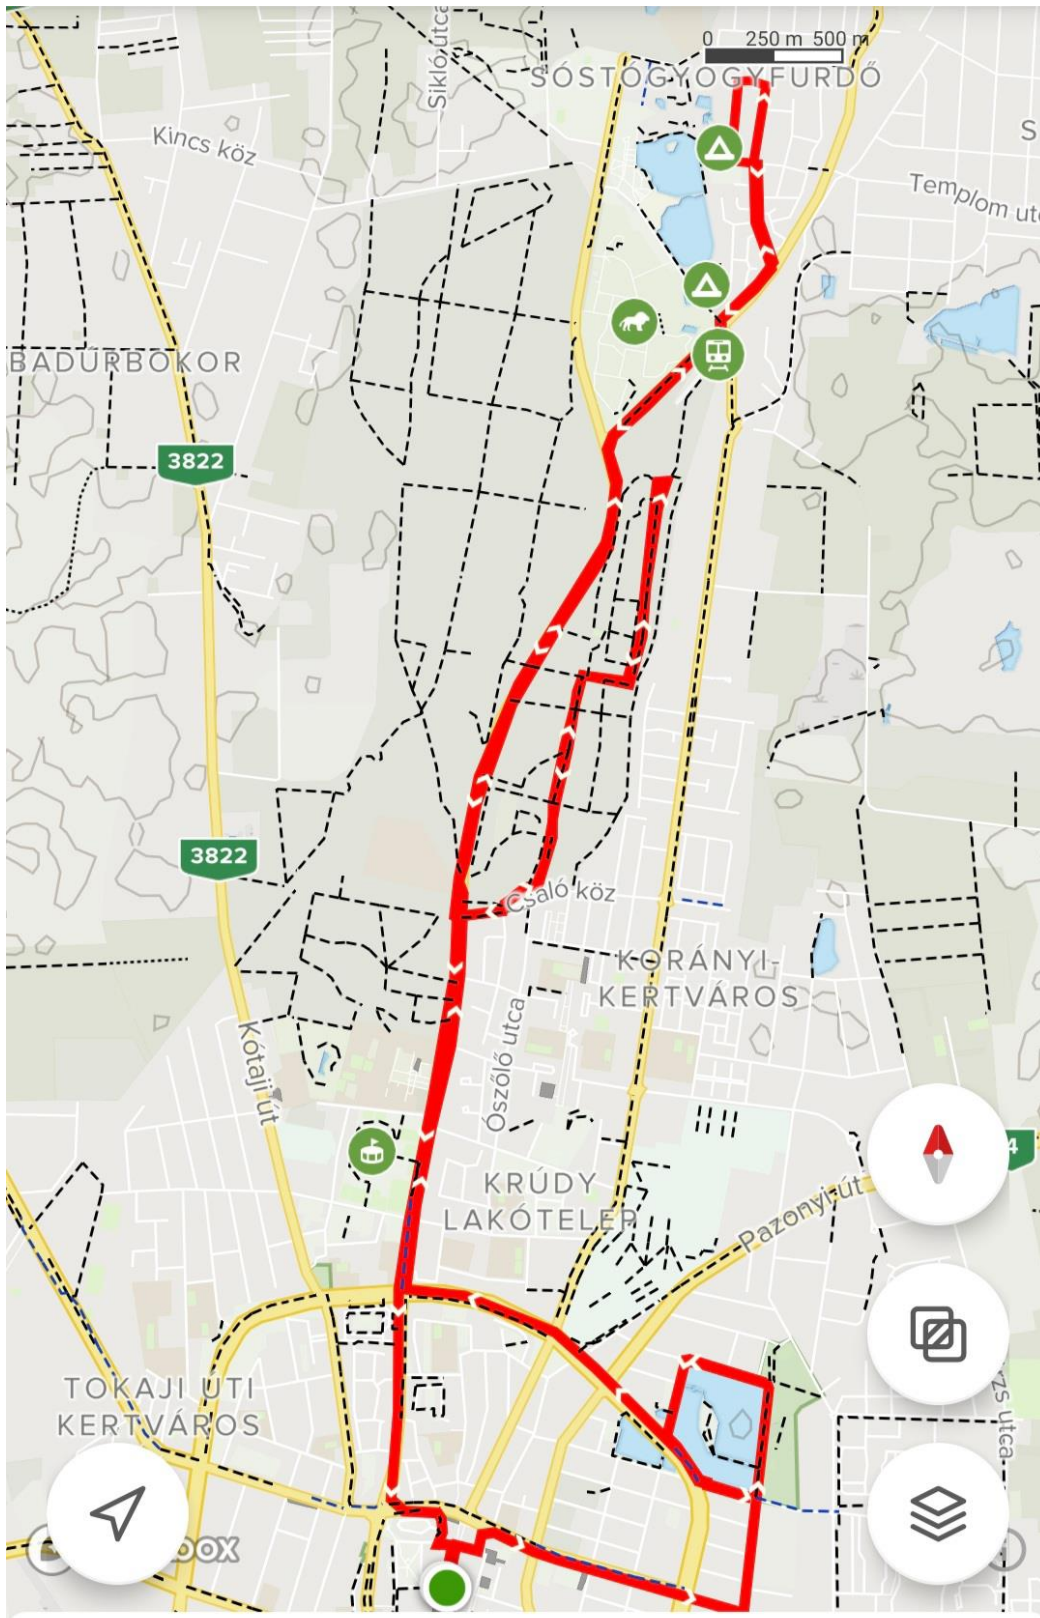

21km track

Distance
21,2 km

Elevation gain
260 m

21 km (pálya 1.része, kinagyítva)

21 km (pálya 2.része, kinagyítva)

21 km (pálya 3.része, kinagyítva)