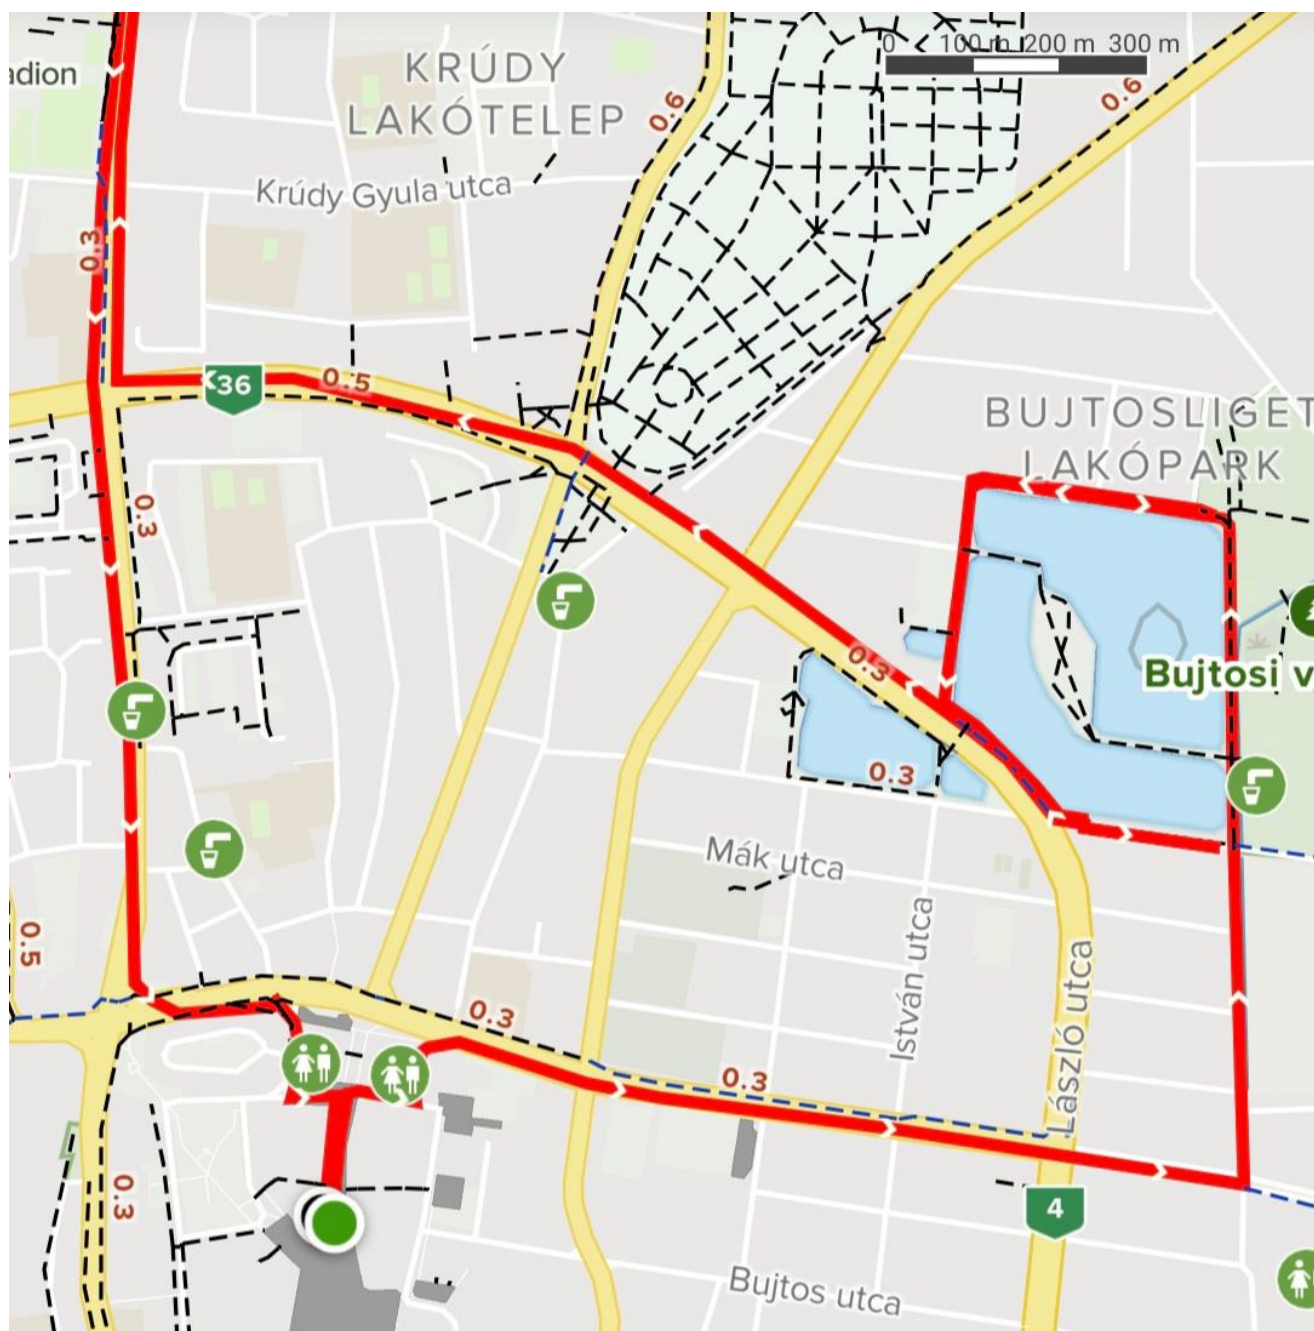

21km track

Distance
21,2 km

Elevation gain
260 m

21 km (pálya 1.része, kinagyítva)

21 km (pálya 2.része, kinagyítva)

21 km (pálya 3.része, kinagyítva)